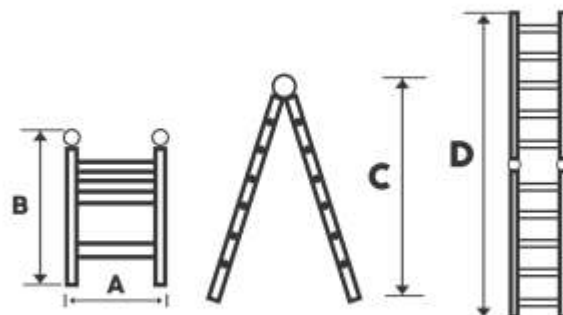

Scara telescopica dubla din aluminiu

Scara telescopica ce se pliaza prin simpla apasare a 2 butoane (pe rand cate o treapta)
In conformitate cu directiva EN131 ce suporta o greutate a utilizatorului de pana la 150 kg.

Scara telescopica aluminiu	STR3032
Numar trepte	2x5
A - Latime scara	52 cm
B - Inaltime scara pliata	88 cm
C - Inaltime scara dubla	156 cm
D - Inaltime maxima	320 cm
Greutate de operare	150 kg
Greutate scara	12 kg
Dimensiuni ambalata Lxlxh (cm)	87x52x19